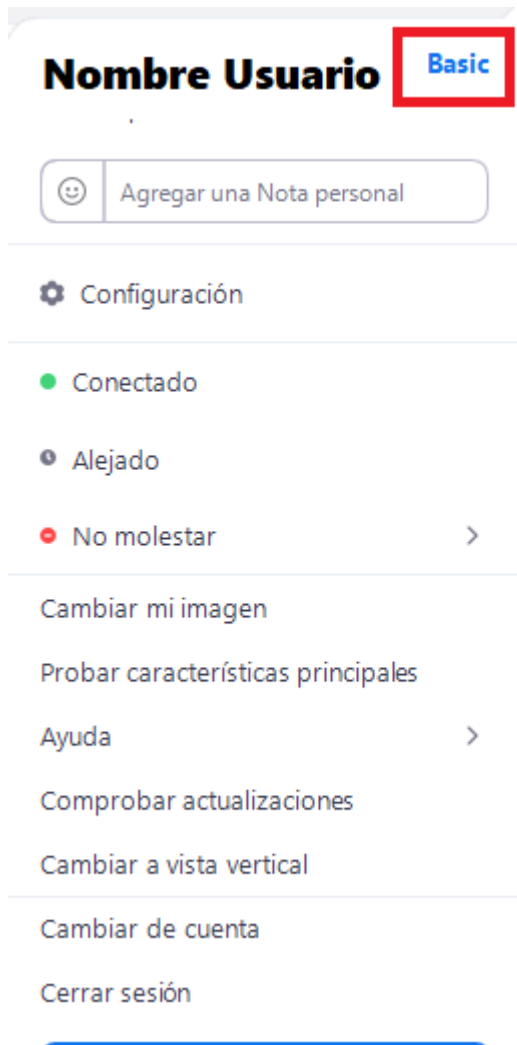

2. Desde la Web Zoom UHU (Identificarse)